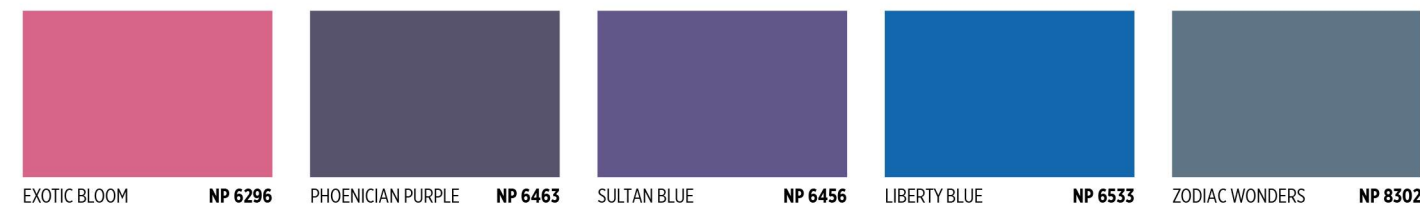

PEAKING PINK NP 6287 SLIGHT NUDGE NP 6947 HARVEST DANCE NP 6443 BLUE MIST NP 7841 MERCURY DROPS NP 8301