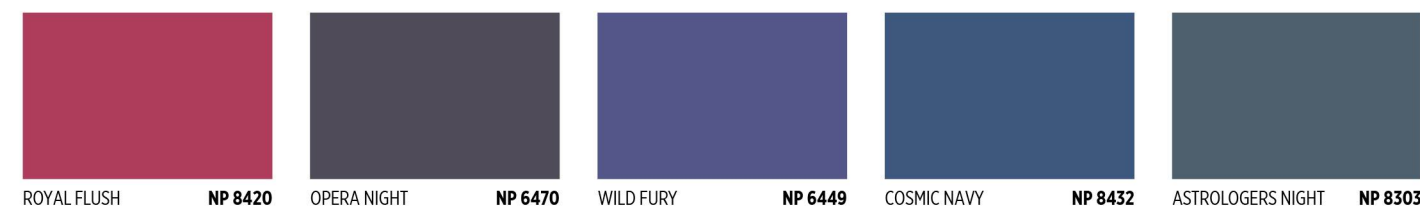

EXOTIC BLOOM NP 6296 PHOENICIAN PURPLE NP 6463 SULTAN BLUE NP 6456 LIBERTY BLUE NP 6533 ZODIAC WONDERS NP 8302

ROYAL FLUSH NP 8420 OPERA NIGHT NP 6470 WILD FURY NP 6449 COSMIC NAVY NP 8432 ASTROLOGERS NIGHT NP 8303