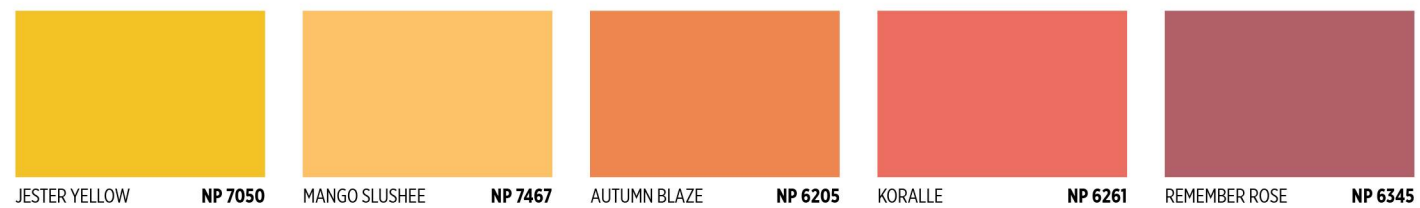

SUNDRESS NP 7550 MADARINA NP 7482 ORANGE TANGO NP 7439 FLORIST BOUQUET NP 7391 VINTAGE ROSE NP 6350