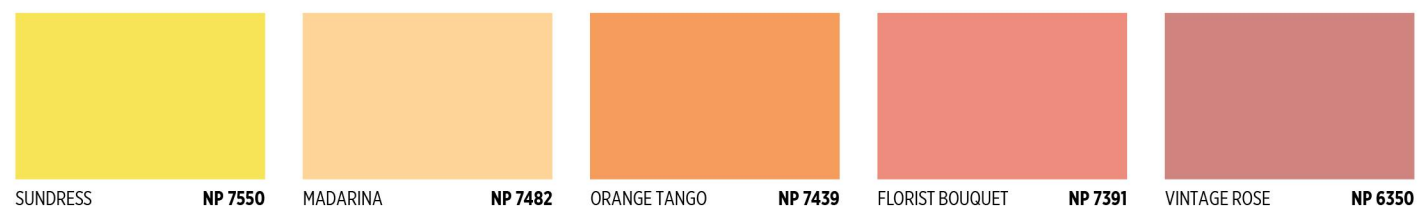

YELLOW RING NP 6126 MORNING DAWN NP 6139 APRICOT FLOWER NP 6199 SUMMER BERRY NP 7366 HILL CHERRY NP 6346