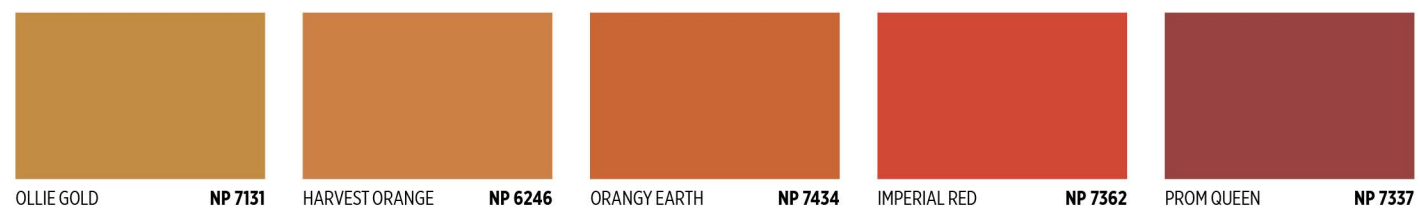

JESTER YELLOW NP 7050 MANGO SLUSHEE NP 7467 AUTUMN BLAZE NP 6205 KORALLE NP 6261 REMEMBER ROSE NP 6345

OLLIE GOLD NP 7131 HARVEST ORANGE NP 6246 ORANGY EARTH NP 7434 IMPERIAL RED NP 7362 PROM QUEEN NP 7337