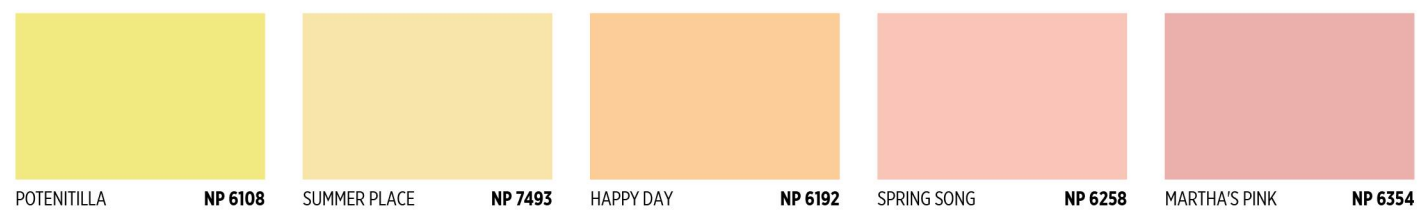

YELLOW HIGHLIGHTER NP 7548 LOTUS BUD NP 7481 FUN HOUSE NP 7441 DIMPLED SMILE NP 7360 GYPSY SONG NP 6272