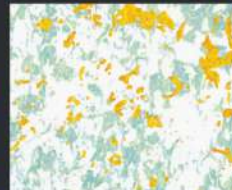

Accentuate the opulent nature of your home with the luxurious Elegant Gold colours.

Dawn MEG 001

Blush MEG 004

Purple Silk MEG 007

Stratus MEG 010

Mimosa MEG 013

Mystic Fall MEG 016

Calla Lily MEG 002