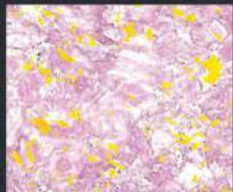

Purple Silk MEG 007